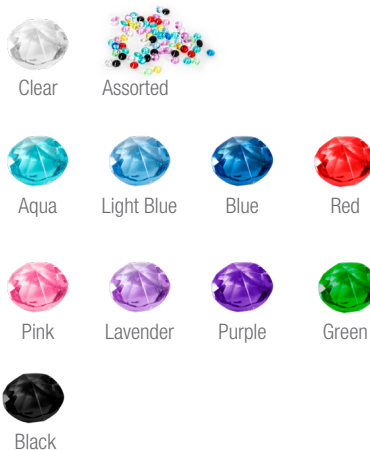

FLAT GEMS

#GEMS

6 - 5 lb bags 30 lb / BOX
 \$20.00

NEW

MARBLES

#MRBLE

6 - 5 lb bags 30 lb / BOX
 \$20.00

NEW

ARCYLIC HEARTS

#HRT1 1 lb / BAG \$3.75
 #HRT3 3 lb / BAG \$10.00

Pink Red

GEMS

MANY COLORS IN STOCK

#GEM1 1 lb / BAG \$3.75
 #GEM3 3 lb / BAG \$10.00

PEARLS

#SPRL 1 lb / BAG \$5.75
 #MPRL 1 lb / BAG \$6.25
 #LPRL 1 lb / BAG \$7.50

NEW

Black Ivory

Valentine's with FISCH

#STED10-WH #STED10-BR #STED10-DBR 10"
\$5.50

#BTED10-WH #BTED10-BR #BTED10-DBR 10"
\$4.50

NEW

#PY8 18"
\$9.50

#SMITTY 6"
\$2.25